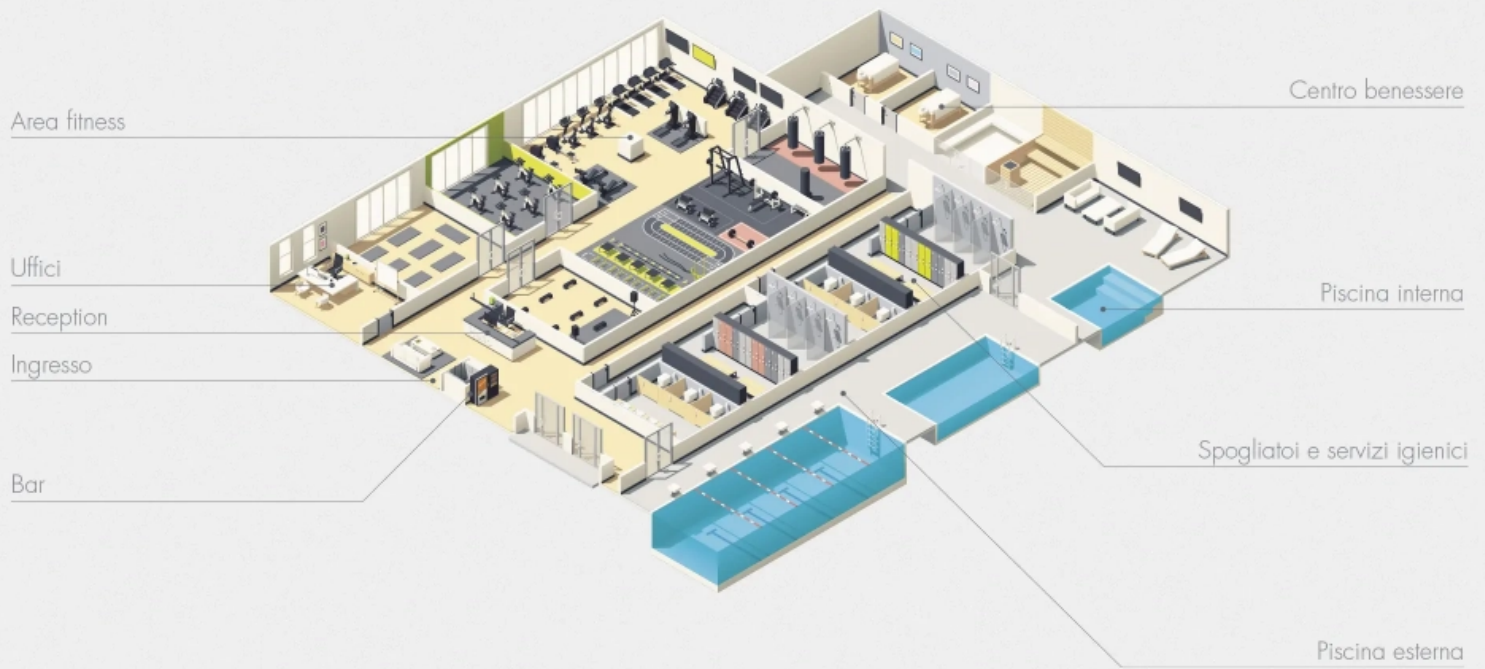

Pulizia e Sanificazione: l'offerta di Comac per Benessere & Sportivo.

Le macchine per la pulizia dei pavimenti di Comac vengono utilizzate in svariate strutture del settore Benessere & Sportivo, dalle aree wellness alle palestre, negli istituti di bellezza e nei centri sportivi. Trattandosi di strutture che all'interno comprendono diversi ambienti, è indispensabile avere delle soluzioni di pulizia specifiche, efficaci ma anche versatili e adattabili alle reali esigenze di ogni ambiente.

Nell'ampia gamma di macchine per la pulizia professionale dei pavimenti progettate da Comac, alcune risultano particolarmente adatte a lavorare negli ambienti del settore Benessere & Sportivo, come per esempio:

- Centri sportivi
- Palazzetti dello sport
- Centri benessere
- Spa
- Istituti di bellezza
- Palestre
- Piscine